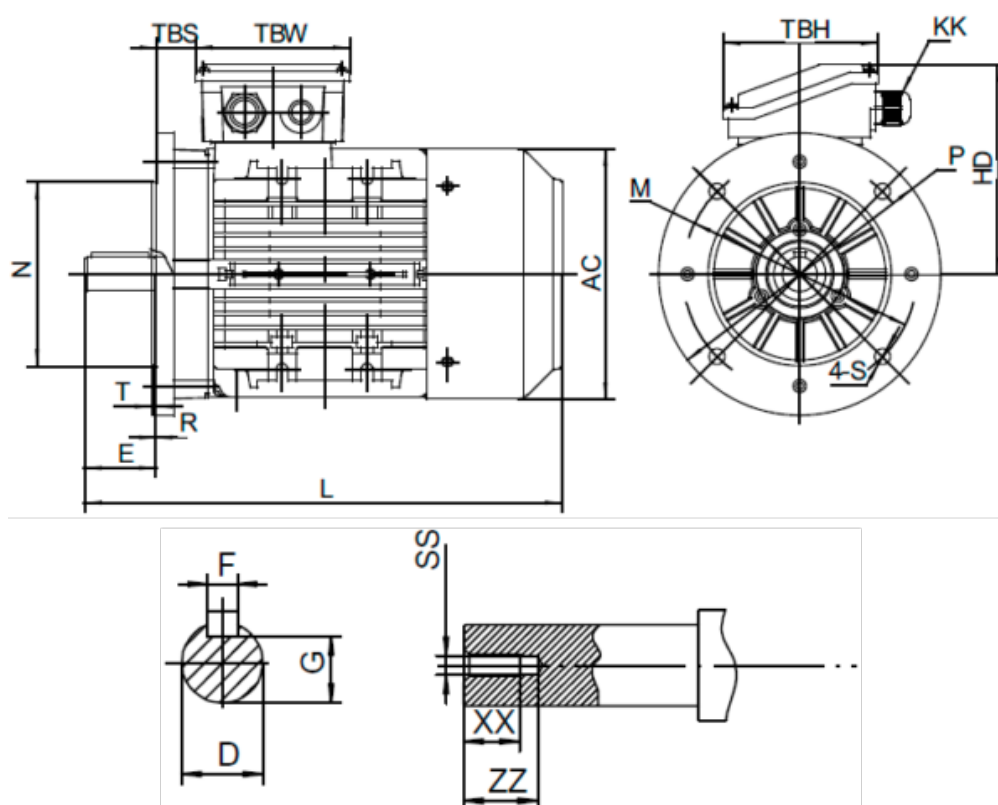

Varenummer: 25180185022440

Beskrivelse: Kleedrive T3A 160L-2 18.5kw 2800 o/min UL/CSA  
3x400/690V 50 HZ IP55 B5 Eff=92,4%

## Mål

AA = 314	L = 616/660	TBH = 148
AC = Ø314	M = Ø300	TBS = 64
AD = 391	N = Ø250	TBW = 148
D = Ø42	P = Ø350	XX = 36
E = 110	R = 0	ZZ = 45
F = 12	S = Ø19	
G = 37	SS = M16	
HD = 231	T = 5	